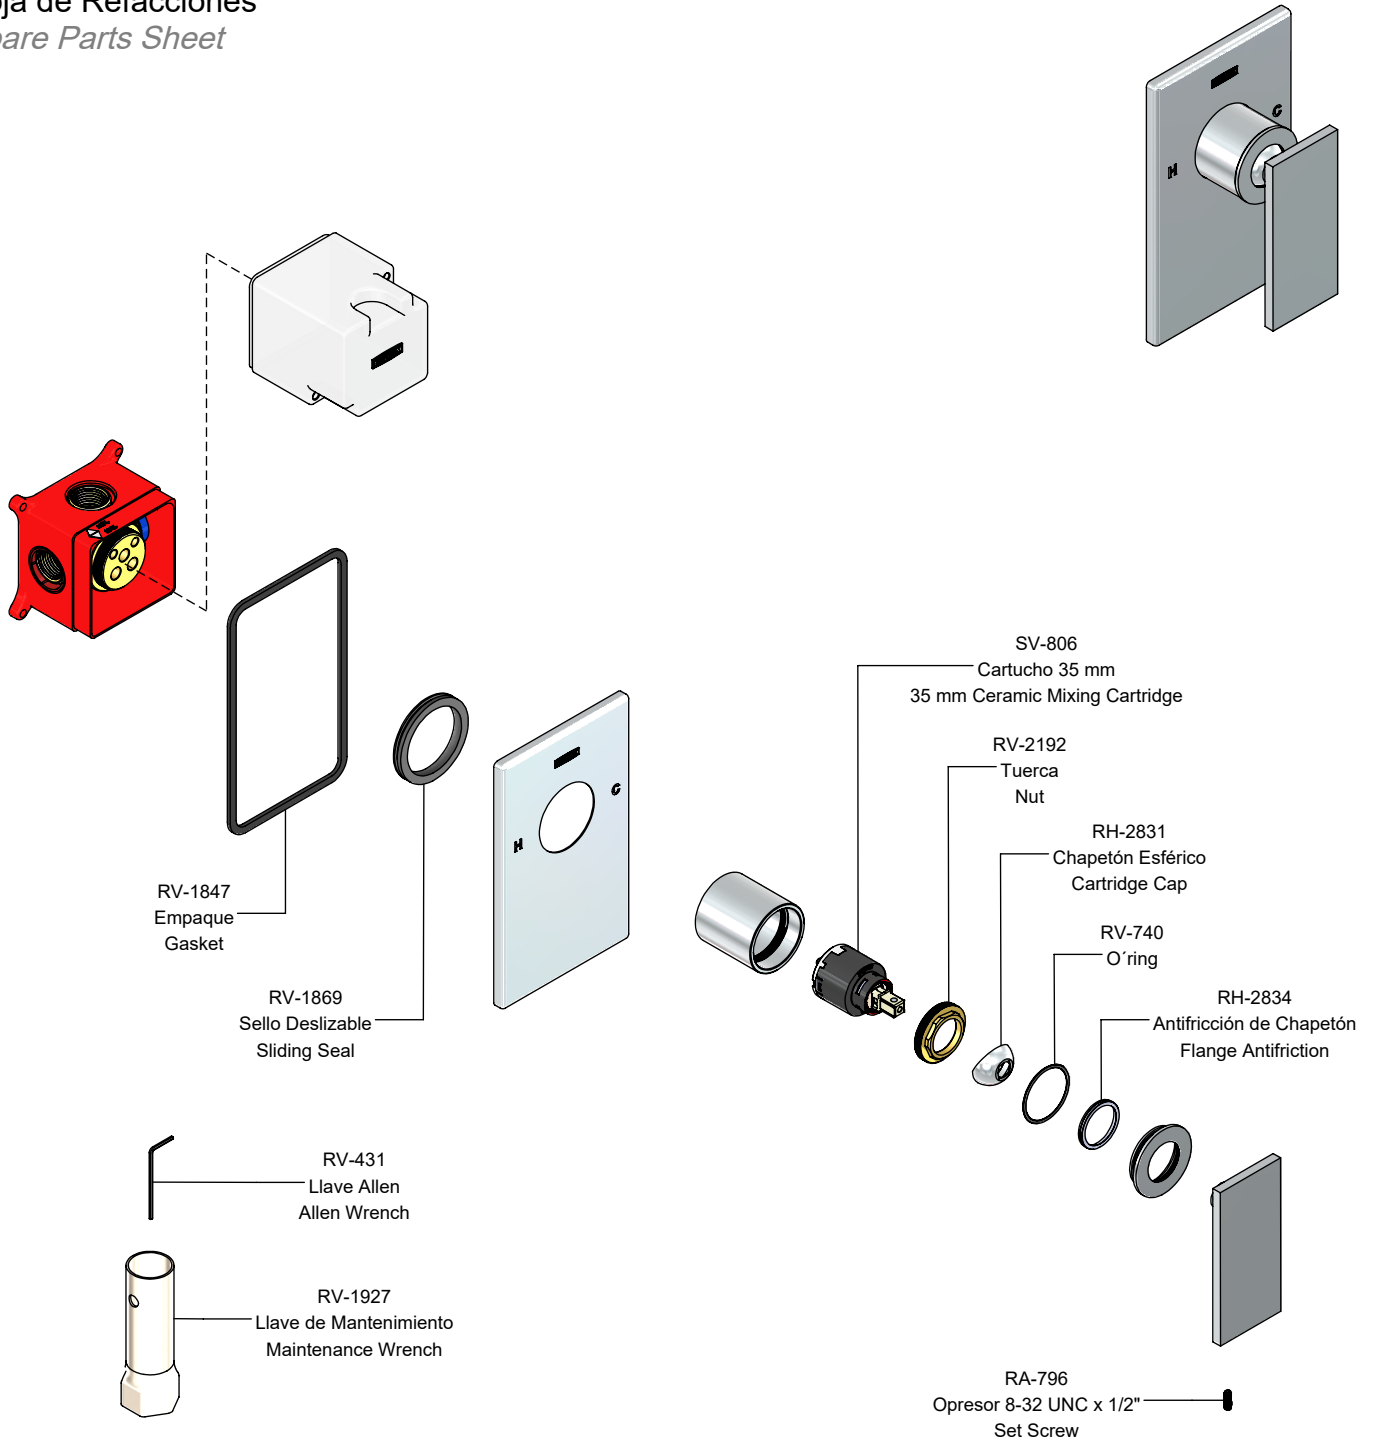

Hoja de Refacciones
Spare Parts Sheet

Monomando para Regadera o Tina sin Desviador
Single Handle Control for Shower or Tub Spout without Diverter

Los productos ilustrados pueden sufrir cambios sin previo aviso en su aspecto o partes, como resultado de los procesos de mejora continua al que están sujetos, sin implicar mayor responsabilidad de la fábrica. Visite nuestras páginas www.helvex.com.mx para México y www.helvex.com para el mercado internacional.